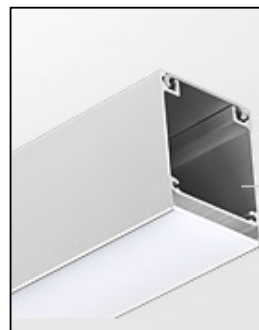

LISTADO PRECIOS RIELES

LUMIERE

CODIGO	DETALLE	QT	COSTO USD	FOTO
PDS4	LAMPARA DE SUSPENSION LINEAL 1 METRO 2 METROS 3 METROS INCLUYE KIT DE SUSPENSION 24"		\$ 145.00 \$ 215.00 \$ 290.00	
PDS0	LAMPARA DE SUSPENSION LINEAL 1 METRO 2 METROS 3 METROS INCLUYE KIT DE SUSPENSION 24"		\$ 145.00 \$ 215.00 \$ 290.00	
MICROK	RIEL PARA EMPOTRAR O SUPERFICIE			
45ALU	1 METRO		\$ 85.00	
STOS	2 METROS		\$ 127.50	
PAC	3 METROS		\$ 170.00	
PDS	INCLUYE CLIPS DE MONTURA			
4K	RIEL PARA EMPOTRAR O SUPERFICIE			
	1 METRO		\$ 135.00	
	2 METROS		\$ 180.00	
				
HRALU	RIELE IP67 - PARA PISO INTERIOR POR METRO INCLUYE INSTALACION Y PEGAMENTO ESPECIAL  NO INCLUYE RANURA NI MATERIALES ELECTRICOS		\$ 250.00	 

HRLN RIELE IP67 - PARA PAVIMENTO EXTERIOR  
 POR METRO INCLUYE INSTALACION Y PEGAMENTO ESPECIAL \$ 300.00

NO INCLUYE RANURA NI MATERIALES ELECTRICOS

KPL RIEL PARA SUPERFICIE (3")  
 \$ 165.00  
 \$ 247.50